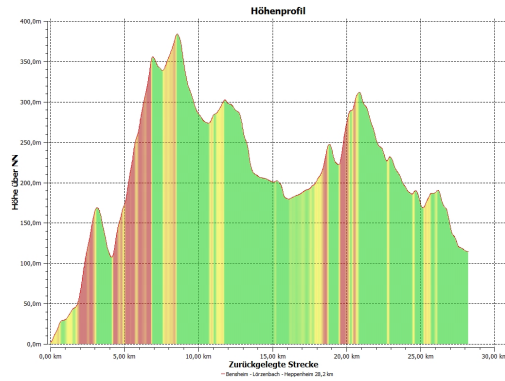

Spessartmäuse 2014 / Wanderung Nr. 32:

Datum: Freitag, 26.09.2014
Start: 09:00 Uhr Bahnhof Bensheim
Streckentyp: Streckenwanderung
Wanderstrecke: Bensheim – Lörzenbach - Heppenheim
Wanderdaten: 28,2 km / 679 Hm
Einkehr: Odenwälder Kochkäserei in Lörzenbach nach ca. 17,5 km
Gaststätte "Hanauer Tor" in Babenhausen am Ende der Wanderung
Index: 20140926

Streckenverlauf:

Höhenprofil:

Kartenmaterial © BKG, TK 1:25.000 www.bkg.bund.de · Software © MagicMaps GmbH www.magicmaps.de